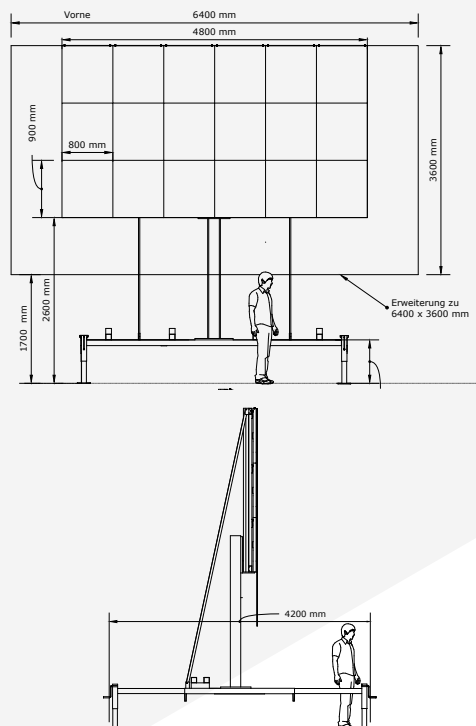

Technische Daten

| | |
|-------------------|---|
| Screen | L 480 cm x H270 cm 768 x 432 Pixel, Seitenverhältnis: 16:9 Screen-Oberkante: 370–550 cm |
| Screen erweitert: | L 640 x H360 cm 1024 x 576 Pixel Screen-Oberkante: 460–640 cm |
| Pixel Pitch | 6,25 mm |
| Grösse Anhänger | L 590 cm x H370 cm x B 190 cm |
| Anschlüsse | HDMI, SDI, DVI |
| Gesamtgewicht | 1820 kg |
| Funktionen | Screen höhenverstellbar \pm 180 cm, erweiterbar |
| Sichtdistanz | ab 12 m |

Voraussetzungen: Möglichst waagrechter Untergrund von mindestens 600 cm x 400 cm.

Hindernisfreie Zu- und Wegfahrt (Länge Anhänger 590 cm + PW 550 cm, Höhe 370 cm, Breite 190 cm)

1 x CEE16-Stromkabel (3-phasig, unbelastet) bis zum LED-Screen, bei Erweiterung 1 x CEE32-Stromkabel (3-phasig, unbelastet) bis zum LED-Screen